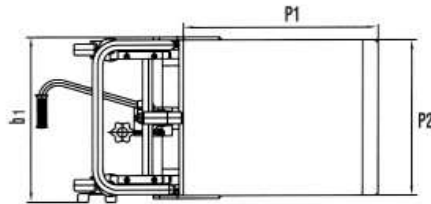

NL - MMS 0485 - 0412 - 0415 MİNİ İSTİF MAKİNALARI

- 400 KG Kapasiteli
- Platformlu model

İSTİF MAKİNESİ Mini / PLATFORM STACKER	NL-MMS 0485	NL-MMS 0412	NL-MMS 0415	
Kaldırma kapasitesi / Capacity	400	400	400	kg
Makine yüksekliği / Max. height (h_1)	980	1330	1630	mm
Kaldırma yüksekliği / Lifting height ($h_3 + h_{13}$)	850	1200	1500	mm
Min. platform yüks. / Min. platform height (h_{13})	200	200	200	mm
Maksimum genişlik / Max. width (b_1)	590	590	590	mm
Platform uzunluğu / Platform length (p_1)	650	650	650	mm
Platform genişliği / Platform width (p_2)	550	550	550	mm
Yön tekerleği / Rear roller	150 x 40	150 x 40	150 x 40	mm
Yük tekerleği / Load roller	150 x 45	150 x 45	150 x 45	mm
Ağırlık / Weight	70	76	86	kg