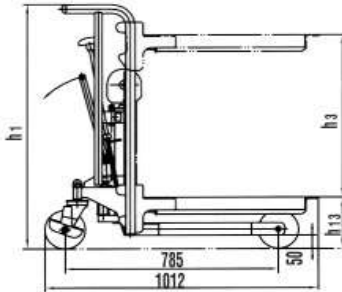

NL - MMS 0485 - 0412 - 0415 MİNİ İSTİF MAKİNALARI

- 400 KG Kapasiteli
- Platformlu model

İSTİF MAKİNESİ Mini / PLATFORM STACKER	NL-MMS 0485	NL-MMS 0412	NL-MMS 0415	
Kaldırma kapasitesi / Capacity	400	400	400	kg
Makine yüksekliği / Max. height (h_1)	980	1330	1630	mm
Kaldırma yüksekliği / Lifting height ($h_3 + h_{13}$)	850	1200	1500	mm
Min. platform yüks. / Min. platform height (h_{13})	200	200	200	mm
Maksimum genişlik / Max. width (b_1)	590	590	590	mm
Platform uzunluğu / Platform length (p_1)	650	650	650	mm
Platform genişliği / Platform width (p_2)	550	550	550	mm
Yön tekerleği / Rear roller	150 x 40	150 x 40	150 x 40	mm
Yük tekerleği / Load roller	150 x 45	150 x 45	150 x 45	mm
Ağırlık / Weight	70	76	86	kg