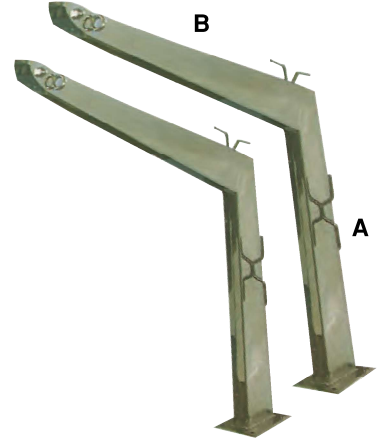

**SR17197** Karbon Pasarella Katlanır 35x220 cm  
Ağırlık: 7,4 kg -Taşıma Kapasitesi:160 kg  
**SR17198** Karbon Pasarella Katlanır 35x260 cm  
Ağırlık: 10,4 kg -Taşıma Kapasitesi:160 kg

#### ALÜMİNYUM KATLANIR PASARELLA

**SR17182** Alüminyum Pasarella Katlanır 31x200 cm  
Kafesli Teak Ağırlık: 9 kg -Taşıma Kapasitesi:130 kg  
**SR17184** Alüminyum Pasarella Katlanır 34x235 cm  
Kafesli Teak Ağırlık: 11 kg -Taşıma Kapasitesi:150 kg  
**SR17188** Alüminyum Pasarella Katlanır 34x250 cm  
Kafesli Teak Ağırlık: 15 kg -Taşıma Kapasitesi:200 kg

**SR17650** Krom Matafora Takımı  
A : 85 cm B :100 cm

**YENİ**

#### **SR17648** Bot ve Jetski Taşıma Takozu

- Botların ve Jetski'lerin Yüzme Platformunda Güvenli Bir Şekilde Durması İçin Tasarlanmıştır
- Kullanımı Kolaydır • Krom Flaşları, Şablonu, Vidaları Matkap Ucu ve Takoza Kutu İçerisinde Mevcuttur
- Ebatlar: 60x44x28 cm • 13 kg • Taşıma Kapasitesi: 1000 Kg