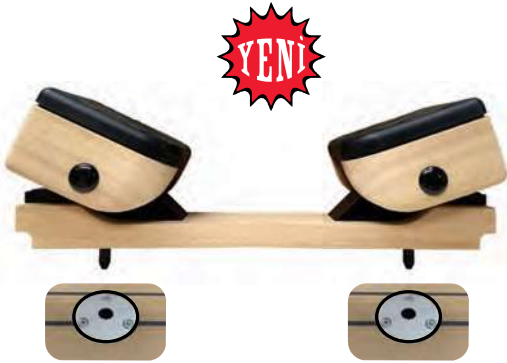

**SR17197** Karbon Pasarella Katlanır 35x220 cm  
Ağırlık: 7,4 kg -Taşıma Kapasitesi:160 kg  
**SR17198** Karbon Pasarella Katlanır 35x260 cm  
Ağırlık: 10,4 kg -Taşıma Kapasitesi:160 kg

#### ALÜMİNYUM KATLANIR PASARELLA

**SR17182** Alüminyum Pasarella Katlanır 31x200 cm  
Kafesli Teak Ağırlık: 9 kg -Taşıma Kapasitesi:130 kg  
**SR17184** Alüminyum Pasarella Katlanır 34x235 cm  
Kafesli Teak Ağırlık: 11 kg -Taşıma Kapasitesi:150 kg  
**SR17188** Alüminyum Pasarella Katlanır 34x250 cm  
Kafesli Teak Ağırlık: 15 kg -Taşıma Kapasitesi:200 kg

**SR17650** Krom Matafora Takımı  
A : 85 cm B :100 cm

**YENİ**

#### **SR17648** Bot ve Jetski Taşıma Takozu

- Botların ve Jetski'lerin Yüzme Platformunda Güvenli Bir Şekilde Durması İçin Tasarlanmıştır
- Kullanımı Kolaydır • Krom Flaşları, Şablonu, Vidaları Matkap Ucu ve Takoza Kutu İçerisinde Mevcuttur
- Ebatlar: 60x44x28 cm • 13 kg • Taşıma Kapasitesi: 1000 Kg