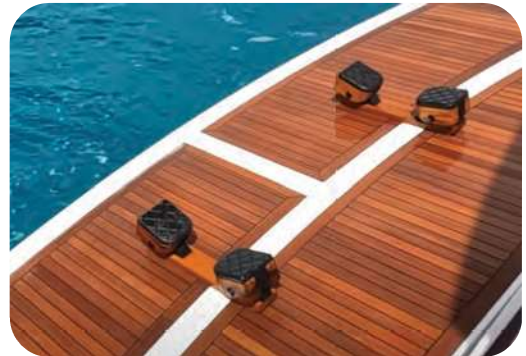

#### **SR17648** Bot ve Jetski Taşıma Takozu

- Botların ve Jetski'lerin Yüzme Platformunda Güvenli Bir Şekilde Durması İçin Tasarlanmıştır
- Kullanımı Kolaydır • Krom Flaşları, Şablonu, Vidaları Matkap Ucu ve Takoza Kutu İçerisinde Mevcuttur
- Ebatlar: 60x44x28 cm • 13 kg • Taşıma Kapasitesi: 1000 Kg