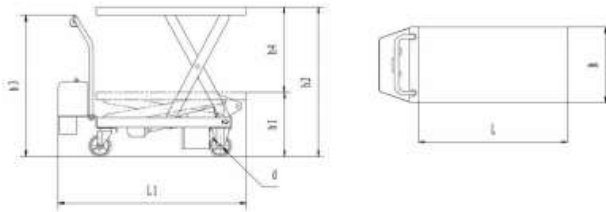

### ÇİFT MAKASLI PLATFORM NL TTD 35

Kaldırma kapasitesi / Capacity	350	kg
Min. tabla yüksekliği / Min. table height (h1)	355	mm
Max. tabla yüksekliği / Max. table height (h2)	1300	mm
Tabla ölçüleri / The dimensions of table (lxbxd)	910 x 500 x 53	mm
Tekerlek ölçüsü / Caster wheel	125 x 40	mm
Maks. yükseklik için toplam pompalama / Foot pedal cycles to max. height	≈ 53	
Kol yüksekliği / Height of handle from the ground (h3)	975	mm
Ağırlık / Weight	105	kg

### ÇİFT MAKASLI PLATFORM NL TTD 80

Kaldırma kapasitesi / Capacity	800	kg
Min. tabla yüksekliği / Min. table height (h1)	445	mm
Max. tabla yüksekliği / Max. table height (h2)	1500	mm
Tabla ölçüleri / The dimensions of table (lxbxd)	1220 x 610	mm
Tekerlek ölçüsü / Caster wheel	125 x 40	mm
Maks. yükseklik için toplam pompalama / Foot pedal cycles to max. height	≈ 97	
Kol yüksekliği / Height of handle from the ground (h3)	1015	mm
Ağırlık / Weight	195	kg