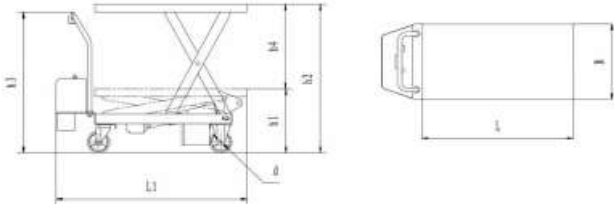

## NETLİFT MANUEL ÇİFT MAKASLI PLATFORMLAR

- Manuel Makaslı Platformlar ( 150 kg ve 1000 kg modeller )
- Ayak pedali sayesinde kaldırma işlemi

### ÇİFT MAKASLI PLATFORM NL TTD 35

Kaldırma kapasitesi / Capacity	350	kg
Min. tabla yüksekliği / Min. table height (h1)	355	mm
Max. tabla yüksekliği / Max. table height (h2)	1300	mm
Tabla ölçüleri / The dimensions of table (lxbxd)	910 x 500 x 53	mm
Tekerlek ölçüsü / Caster wheel	125 x 40	mm
Maks. yükseklik için toplam pompalama / Foot pedal cycles to max. height	≈ 53	
Kol yüksekliği / Height of handle from the ground (h3)	975	mm
Ağırlık / Weight	105	kg

### ÇİFT MAKASLI PLATFORM NL TTD 80

Kaldırma kapasitesi / Capacity	800	kg
Min. tabla yüksekliği / Min. table height (h1)	445	mm
Max. tabla yüksekliği / Max. table height (h2)	1500	mm
Tabla ölçüleri / The dimensions of table (lxbxd)	1220 x 610	mm
Tekerlek ölçüsü / Caster wheel	125 x 40	mm
Maks. yükseklik için toplam pompalama / Foot pedal cycles to max. height	≈ 97	
Kol yüksekliği / Height of handle from the ground (h3)	1015	mm
Ağırlık / Weight	195	kg