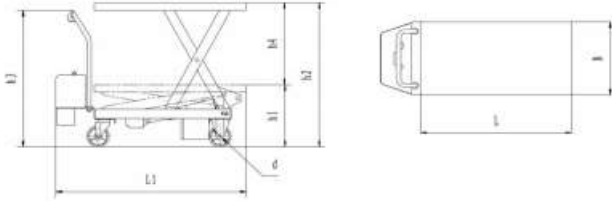

Art.No. 51500029 NL-TT 15

PLATFORM NL TT 30 / NL TT 50

Kaldırma kapasitesi / Capacity	300	500	kg
Min. tabla yüksekliği / Min. table height (h1)	285	285	mm
Max. tabla yüksekliği / Max. table height (h2)	880	880	mm
Tabla ölçüleri / The dimensions of table (lxbxd)	815 x 500 x 50	815 x 500 x 50	mm
Tekerlek ölçüsü / Caster wheel	125 x 40	125 x 40	mm
Maks. yükseklik için toplam pompalama / Foot pedal cycles to max. height	≈ 27	≈ 27	
Kol yüksekliği / Height of handle from the ground (h3)	990	990	mm
Ağırlık / Weight	77	81	kg

Art.No. 51500042 NL-TTR 30

Art.No. 51500043 NL-TTR 50

PLATFORM NL TTX 50 / NL TTX 100

Kaldırma kapasitesi / Capacity	500	1000	kg
Min. tabla yüksekliği / Min. table height (h1)	290	360	mm
Max. tabla yüksekliği / Max. table height (h2)	915	1360	mm
Tabla ölçüleri / The dimensions of table (lxbxd)	1600 x 810	2035 x 750	mm
Tekerlek ölçüsü / Caster wheel	125 x 40	180x50/ 80x40	mm
Maks. yükseklik için toplam pompalama / Foot pedal cycles to max. height	≤ 55	≤ 200	
Kol yüksekliği / Height of handle from the ground (h3)	975	1000	mm
Ağırlık / Weight	154	333	kg

Art.No. 51500036

NL-TTX 50

Art.No. 51500037

NL-TTX 100

PLATFORM NL TT 75 / NL TT 100

Kaldırma kapasitesi / Capacity	750	1000	kg
Min. tabla yüksekliği / Min. table height	420	380	mm
Max. tabla yüksekliği / Max. table height	990	990	mm
Tabla ölçüleri / The dimensions of table	1000 x 510 x 55	1016 x 510 x 55	mm
Tekerlek ölçüsü / Caster wheel	147 x 50	125 x 50	mm
Maks. yükseklik için toplam pompalama / Foot pedal cycles to max. height	≤ 45	≤ 82	
Kol yüksekliği / Height of handle from the ground	990	980	mm
Ağırlık / Weight	125	140	kg