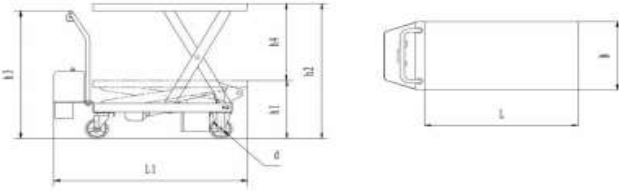

NETLİFT MANUEL TEK MAKASLI PLATFORMLAR

- Manuel Makaslı Platformlar (150 kg ve 1000 kg modeller)
- Ayak pedali sayesinde kaldırma işlemi

PLATFORM NL TT 15

Kaldırma kapasitesi / Capacity	150	kg
Min. tabla yüksekliği / Min. table height (h1)	220	mm
Max. tabla yüksekliği / Max. table height (h2)	720	mm
Tabla ölçüleri / The dimensions of table (lxbxd)	700 x 450 x 36	mm
Tekerlek ölçüsü / Caster wheel	100 x 25	mm
Maks. yükseklik için toplam pompalama / Foot pedal cycles to max. height	≈28	
Kol yüksekliği / Height of handle from the ground (h3)	950	mm
Ağırlık / Weight	46	kg

Art.No. 51500029 NL-TT 15

PLATFORM NL TT 30 / NL TT 50

Kaldırma kapasitesi / Capacity	300	500	kg
Min. tabla yüksekliği / Min. table height (h1)	285	285	mm
Max. tabla yüksekliği / Max. table height (h2)	880	880	mm
Tabla ölçüleri / The dimensions of table (lxbxd)	815 x 500 x 50	815 x 500 x 50	mm
Tekerlek ölçüsü / Caster wheel	125 x 40	125 x 40	mm
Maks. yükseklik için toplam pompalama / Foot pedal cycles to max. height	≈ 27	≈ 27	
Kol yüksekliği / Height of handle from the ground (h3)	990	990	mm
Ağırlık / Weight	77	81	kg

Art.No. 51500042 NL-TTR 30

Art.No. 51500043 NL-TTR 50

PLATFORM NL TTX 50 / NL TTX 100

Kaldırma kapasitesi / Capacity	500	1000	kg
Min. tabla yüksekliği / Min. table height (h1)	290	360	mm
Max. tabla yüksekliği / Max. table height (h2)	915	1360	mm
Tabla ölçüleri / The dimensions of table (lxbxd)	1600 x 810	2035 x 750	mm
Tekerlek ölçüsü / Caster wheel	125 x 40	180x50/ 80x40	mm
Maks. yükseklik için toplam pompalama / Foot pedal cycles to max. height	≤ 55	≤ 200	
Kol yüksekliği / Height of handle from the ground (h3)	975	1000	mm
Ağırlık / Weight	154	333	kg