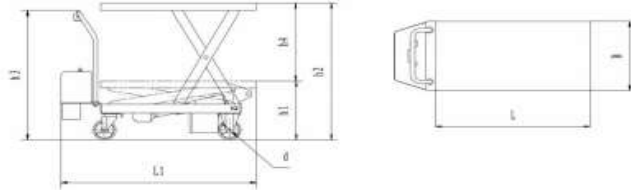

NETLİFT MANUEL TEK MAKASLI PLATFORMLAR

- Manuel Makaslı Platformlar (150 kg ve 1000 kg modeller)
- Ayak pedali sayesinde kaldırma işlemi

PLATFORM NL TT 15

Kaldırma kapasitesi / Capacity	150	kg
Min. tabla yüksekliği / Min. table height (h1)	220	mm
Max. tabla yüksekliği / Max. table height (h2)	720	mm
Tabla ölçüleri / The dimensions of table (lxbxd)	700 x 450 x 36	mm
Tekerlek ölçüsü / Caster wheel	100 x 25	mm
Maks. yükseklik için toplam pompalama / Foot pedal cycles to max. height	≈28	
Kol yüksekliği / Height of handle from the ground (h3)	950	mm
Ağırlık / Weight	46	kg

Art.No. 51500029 NL-TT 15

PLATFORM NL TT 30 / NL TT 50

Kaldırma kapasitesi / Capacity	300	500	kg
Min. tabla yüksekliği / Min. table height (h1)	285	285	mm
Max. tabla yüksekliği / Max. table height (h2)	880	880	mm
Tabla ölçüleri / The dimensions of table (lxbxd)	815 x 500 x 50	815 x 500 x 50	mm
Tekerlek ölçüsü / Caster wheel	125 x 40	125 x 40	mm
Maks. yükseklik için toplam pompalama / Foot pedal cycles to max. height	≈ 27	≈ 27	
Kol yüksekliği / Height of handle from the ground (h3)	990	990	mm
Ağırlık / Weight	77	81	kg

Art.No. 51500042 NL-TTR 30

Art.No. 51500043 NL-TTR 50

PLATFORM NL TTX 50 / NL TTX 100

Kaldırma kapasitesi / Capacity	500	1000	kg
Min. tabla yüksekliği / Min. table height (h1)	290	360	mm
Max. tabla yüksekliği / Max. table height (h2)	915	1360	mm
Tabla ölçüleri / The dimensions of table (lxbxd)	1600 x 810	2035 x 750	mm
Tekerlek ölçüsü / Caster wheel	125 x 40	180x50/ 80x40	mm
Maks. yükseklik için toplam pompalama / Foot pedal cycles to max. height	≤ 55	≤ 200	
Kol yüksekliği / Height of handle from the ground (h3)	975	1000	mm
Ağırlık / Weight	154	333	kg