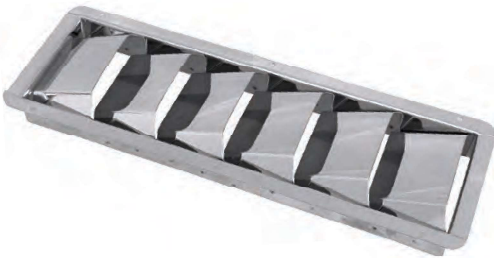

SR20640 Çıpa Dolabı Su Firarı 45 x 40 mm
SR20642 Çıpa Dolabı Su Firarı 55 x 63 mm
SR20644 Çıpa Dolabı Su Firarı 93 x 87 mm
• 316 Kalite

SR19525 Yuvarlak Havalandırma Çap: 100 mm.
SR19527 Yuvarlak Havalandırma Çap: 125 mm.
• 316 Kalite

SR19526 8'li Havalandırma Kapağı 12.5x15 cm
SR19528 10'lu Havalandırma Kapağı 12.5x18 cm
SR19530 14'lü Havalandırma Kapağı 12.5x23 cm
• 304 Kalite

SR19537 Kelebek Havalandırma 100 mm.
SR19538 Kelebek Havalandırma 125 mm.
• 316 Kalite

SR19536 Manika Vetus Tip
Krom Nikel Ø: 75 mm

• 304 Kalite

SR19546 Krom Süzgeç 9x13 cm
SR19548 Krom Süzgeç 11x16 cm
SR19550 Krom Süzgeç 16x20 cm
SR19552 Krom Süzgeç 21x25 cm

SR19560 4'lü Yan Havalandırma 21x11 cm
SR19562 6'lı Yan Havalandırma 32x11 cm
• 304 Kalite

SR19570 3'lü Yan Havalandırma 22x11 cm
SR19572 5'li Yan Havalandırma 32x11 cm
SR19574 8'li Yan Havalandırma 50x11 cm
• 316 Kalite

SR19558
Yer Süzgeci Krom 38 mm
Ø: 8,2 cm • 316 Kalite

SR19532 Yer Süzgeci Dirsekli 25 mm Ø: 9 cm
SR19533 Yer Süzgeci Dirsekli 32 mm Ø: 10 cm
• 316 Kalite