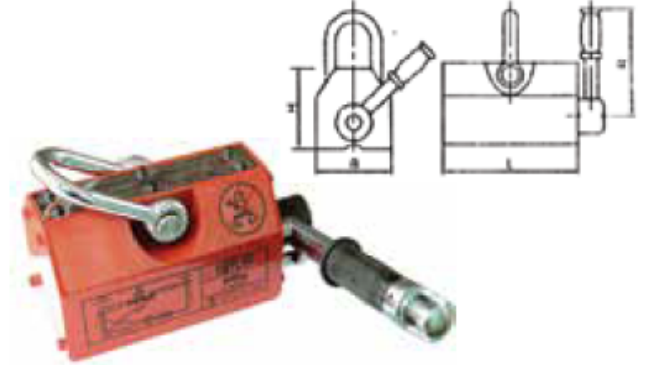

## YÜK KALDIRMA MIKNATISI (SF3) LIFTING MAGNET

Art.No. 61600025

EXO - LD 03

Art.No. 61600027

EXO - LD 10

Art.No. 61600026

EXO - LD 06

Art.No. 61600028

EXO - LD 20

Model / Model	LD 03	LD 06	LD 10	LD 20	
Çalışma yük limitleri/ WLL	300	600	1000	2000	kg
Kanıtlanmış test yükü / Proff test load	900	1800	3000	5000	kg
Uzunluk / length (L)	190	240	300	390	mm
Genişlik / Widgt (B)	92	120	136	160	mm
Yükseklik / Height (H)	94	115	138	168	mm
Ağırlık/ Weigh	9.5	20	35	65	kg

### NETLİFT MARKA EXO MODEL YÜK KALDIRMA MIKNATISI

Farklı tonaj ve ölçülerde satışıımızda bulunmaktadır ,  
300 Kg ve 2 ton kapasiteli olarak seçenekler mevcuttur.