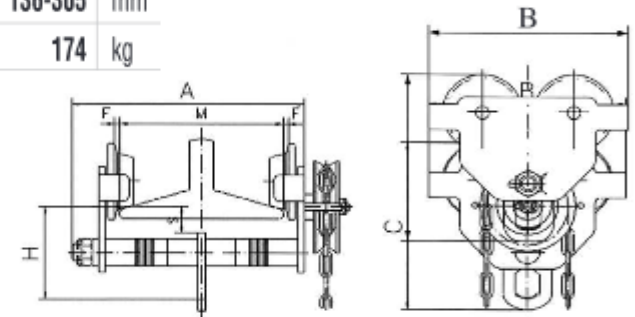

## ZİNCİRLİ ŞARYO / GEARED TROLLEY

		NL-GT 0.5	NL-GT 1	NL-GT 2	NL-GT 3	NL-GT 5	NL-GT 10	NL-GT 20	
Kapasitesi / Capacity		0.5	1	2	3	5	10	20	t
Çalışma yüksekliği / Running height		2.5	2.5	2.5	3	3	3	3	m
Test yükü / Test load		7.35	14.71	29.42	44.13	61.29	122.58	245.7	kN
Min. radyus açısı / Min. radius of curve		0.8	0.9	1.0	1.2	1.3	2.0	3.5	m
Harcanan güç / Chain pull to lift full load		25	50	90	96	140	240	240	N
Ölçüler / Dimensions	A	272	336	350	358	373	52	98	mm
	B	194	236	268	322	362	424	555	mm
	C	176	208	247	295	342	396	498	mm
	H	95	111	134	157	185	190	233	mm
	F	1.5-3	1.5-3	1.5-3	2-3.5	2-3.5	2-3.5	2-3.5	mm
	S $\geq$	28	28	30	32	36	40	45	mm
Putrel ölçüsü / I-beam commended		50-152	64-203	88-203	100-203	114-203	124-305	136-305	mm
Ağırlık / Weight		9	13	18	29	42	94	174	kg